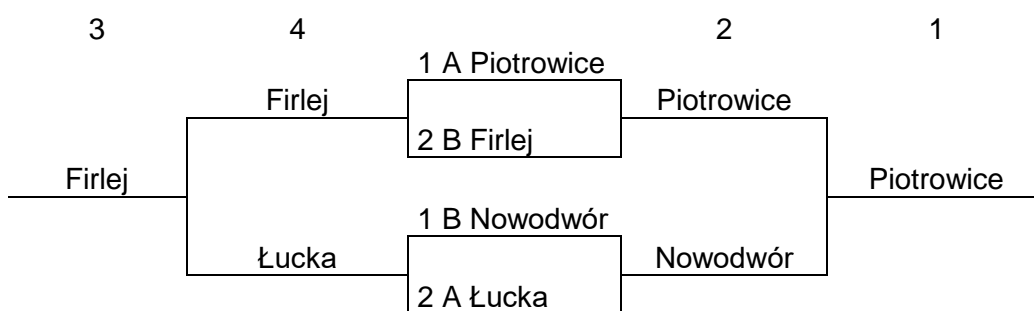

Komunikat końcowy
Mistrzostw Rejonu Lubartowskiego
W Badmintonie Drużynowym dziewcząt / chłopców
Puławy 9.11.2016 - GIMNAZJADA

Uczestnicy:

1. Gim. w Firleju (dziewczęta i chłopcy)
2. ZSO im. W. Nałkowskiego w Nowodworze (dziewczęta i chłopcy)
3. Gim. w Piotrowicach (dziewczęta i chłopcy)
4. Gim. Nr 1 w Lubartowie (dziewczęta)
5. Gim. Im. Marii Curie-Skłodowskiej w Łucce (chłopcy)
6. Gim. Nr 1 im. Jana Pawła II w Puławach (dziewczęta)
7. Gim. Im Stefana Batorego w Stężycy (dziewczęta i chłopcy)
8. Gim. nr 4 w Puławach (Chłopcy)

Klasyfikacja końcowa dziewcząt:

1. Gim. w Piotrowicach
2. Gim. w Nowodworze
3. Gim. w Lubartowie
4. Gim. nr 1 w Puławach
5. Gim. w Firleju / Gim. w Stężycy

Grupa A dziewczęta:

	1	2	3	punkty	sety	miejsce
1 Piotrowice		3:0	3:0	4	6:0	1
2 Nowodwór	0:3		3:1	2	3:4	2
3 Firlej	0:3	1:3		0	1:6	3

Grupa B dziewczęta:

	1	2	3	punkty	sety	miejsce
1 PG 1		3:1	1:3	2	4:4	2
2 Stężycza	1:3		1:3	0	2:6	3
3 Lubartów	3:1	3:1		4	6:2	1

Klasyfikacja Końcowa chłopców:

1. Gim. w Piotrowicach
2. Gim. w Nowodworze
3. Gim. w Firleju
4. Gim. w Łucke
5. Gim. w Stężycy / Gim. nr 4 w Puławach

Grupa A chłopcy:

	1	2	3	punkty	sety	miejsce
1 Piotrowice		3:0	3:0	4	6:0	1
2 Łucka	0:3		3:0	2	3:3	2
3 Stężycza	0:3	0:3		0	0:6	3

Grupa B chłopcy:

	1	2	3	punkty	sety	miejsce
1 PG 1		0:3	0:3	0	0:6	3
2 Firlej	3:0		0:3	2	3:3	2
3 Nowodwór	3:0	3:0		4	6:0	1